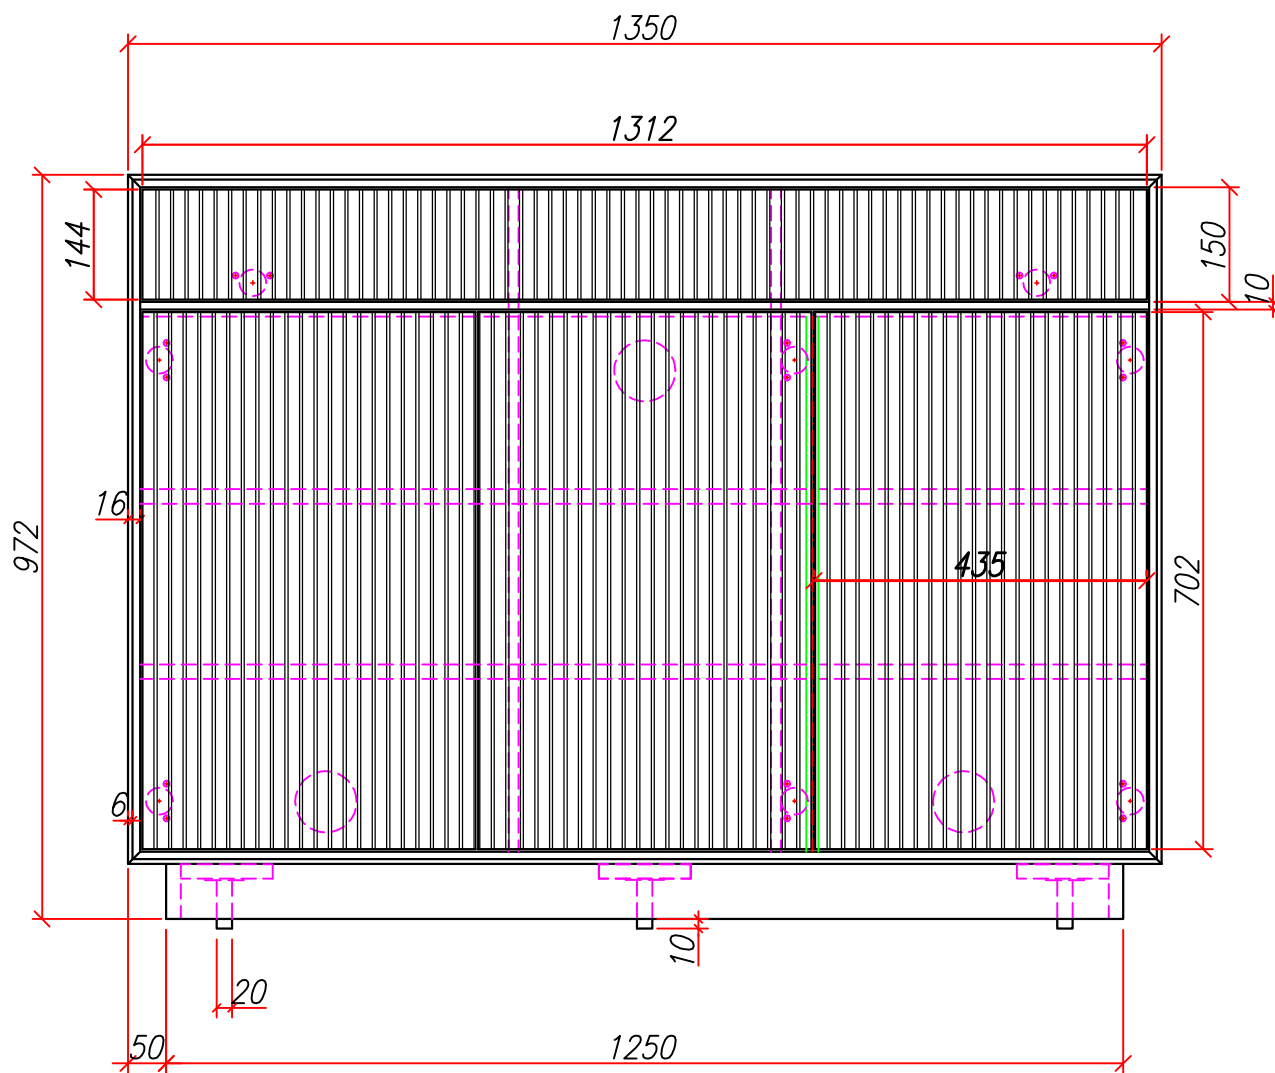

TV55SBW-DB/TV55SBW-B

M 173222/1

skala:1:10