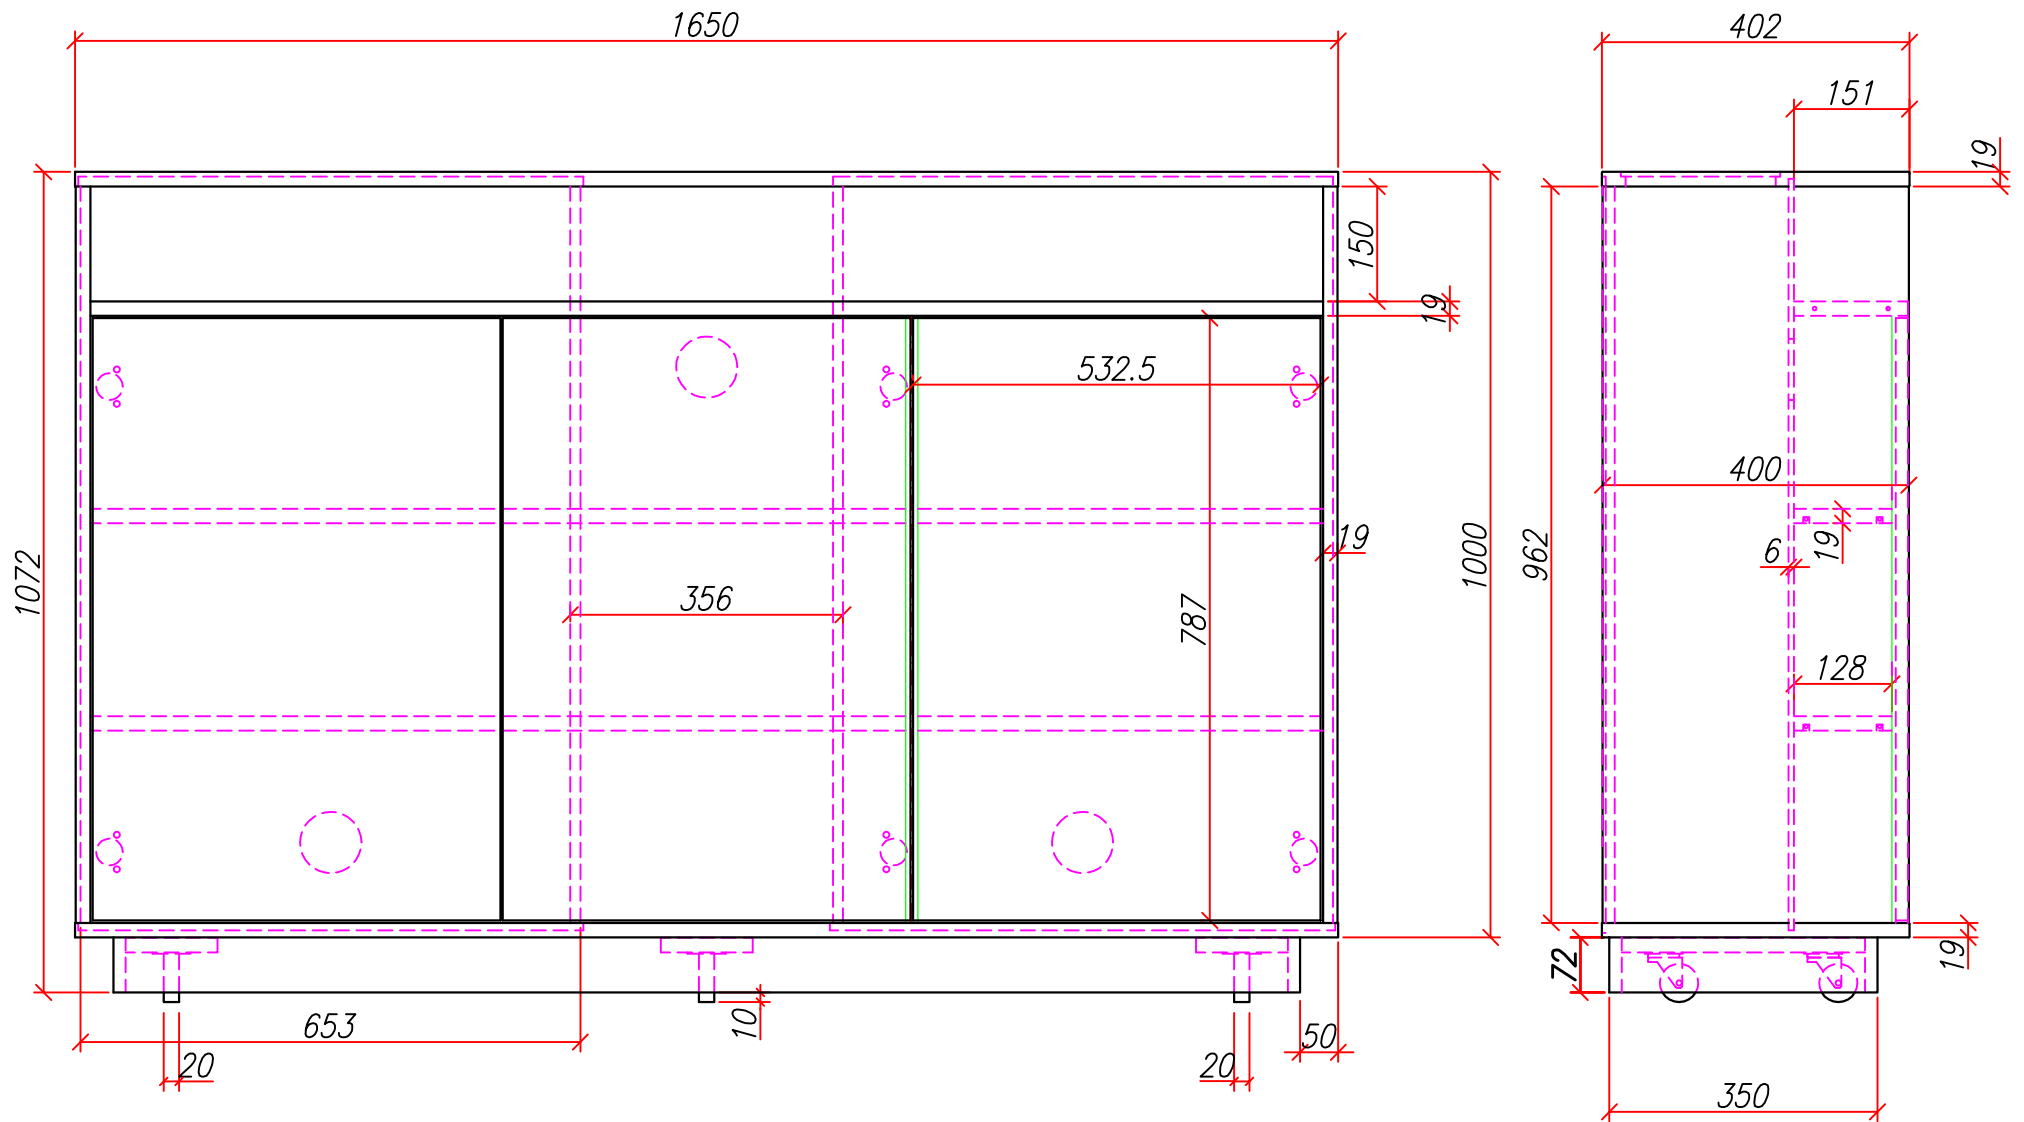

TV65SB/TV65SDB

M 142522

skala: 1:10