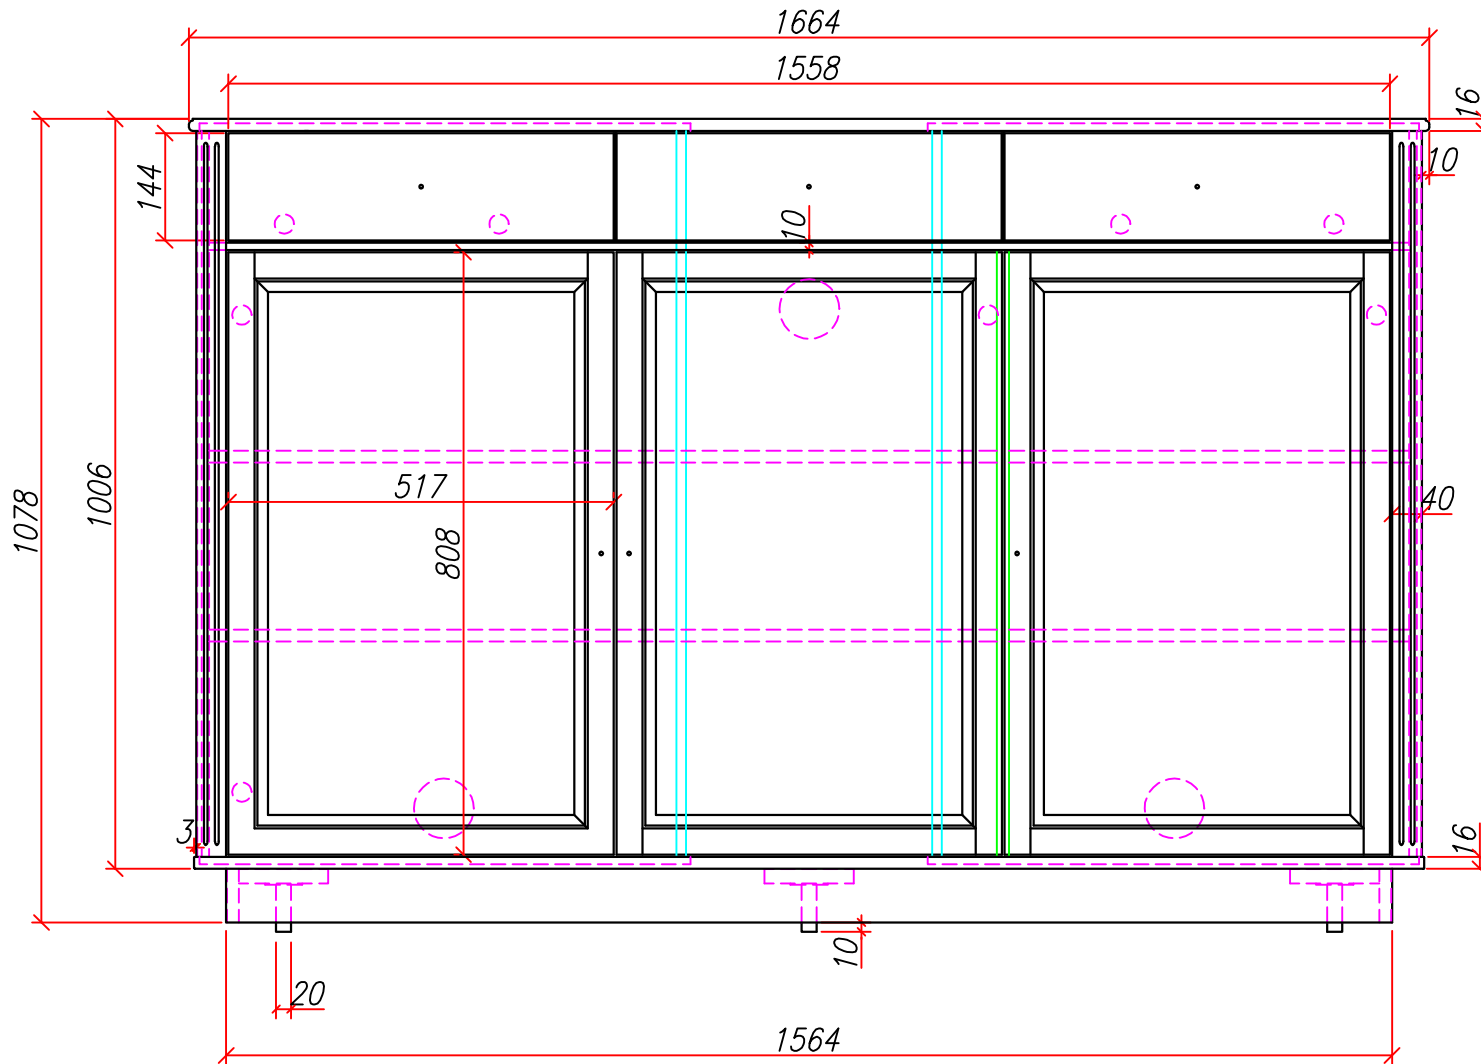

TV65SWW2/TV65SB2

M 163222

skala 1:10